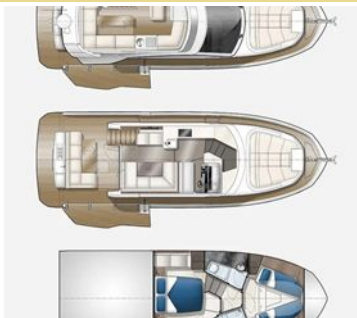

GALEON 400 FLY

Photos et descriptifs non contractuels